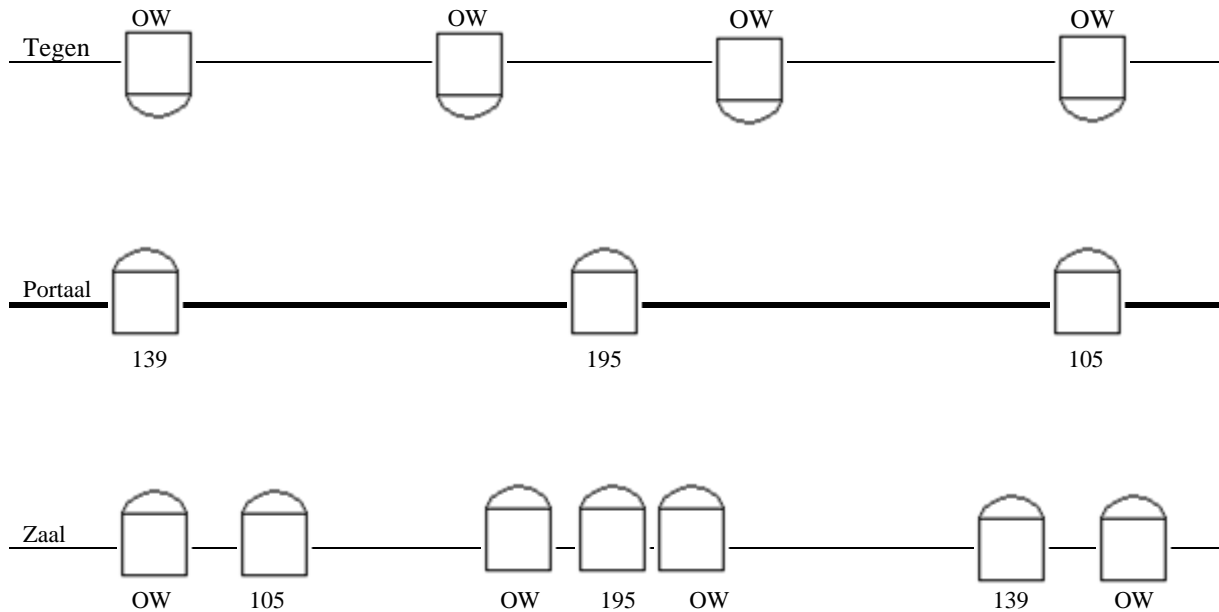

Licht- en geluidsplan 'Kiki en Azim'

Tom Van Outryve
0032478 43 07 04

Lichtplan

Wat	Kleur (LEE)	aantal
PC	OW	8
PC	195	2
PC	105	2
PC	139	2

Geluid

- 4 microfoons met statief op scène
- Aansluiting Jack op scène
- draadloze headset
- 1 monitor op scène