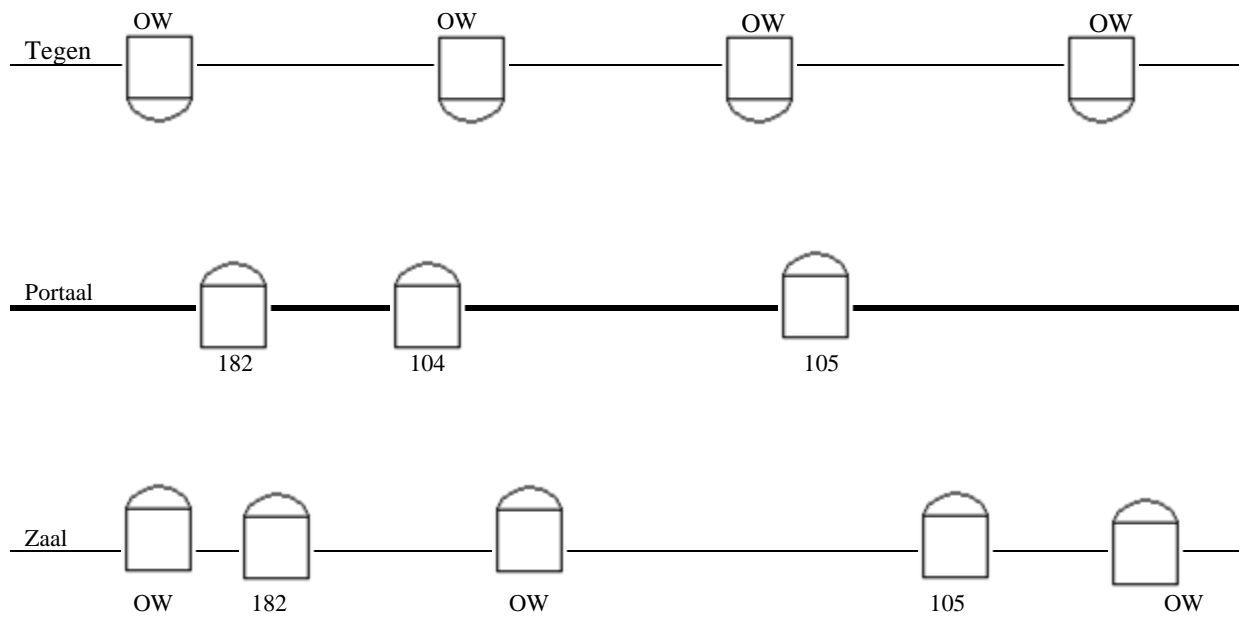

Licht- en geluidsplan 'Amelia'

Tom Van Outryve
0032478 43 07 04

Lichtplan

Wat	Kleur (LEE)	aantal
PC	OW	7
PC	182	2
PC	105	2
PC	104	1

Geluid

- 2 microfoons met statief op scène
- Aansluiting Jack op scène
- draadloze headset
- 1 monitor op scène